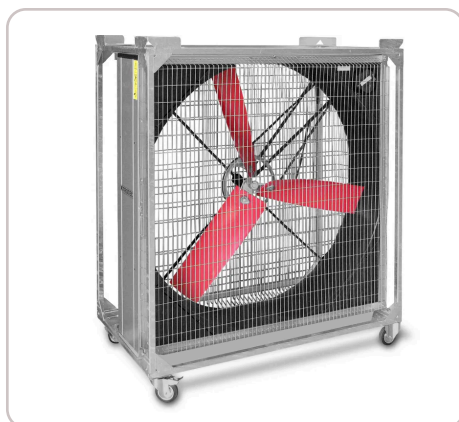

AXIAAL VENTILATOR TTV40000

TECHNISCHE FICHE

Luchtopbrengst	45.600m3/Uur
Ventilatorsnelheidsregeling	1 stand
Luchtsnelheid	9,6 m/s of 34,56 km/u
Luchtworp buiten/binnen	20 m / 120m
Luchtstroom	vrij uitblazend
Max. luchtdruk	70 Pa
Aansluitspanning	400 V / 50 Hz (7,3 A)
Opgenomen vermogen	1,65 kW
Aanbevolen zekering	16A
Stekker	CEE form, 16A, 5 polig
Mobiliteit	verrijdbaar / stapelbaar
Afmetingen L x B x H	1395 x 720 x 1625 mm
Gewicht	88 kg
IP klasse	55
Geluidsniveau	65 dB(A) @ 3 m